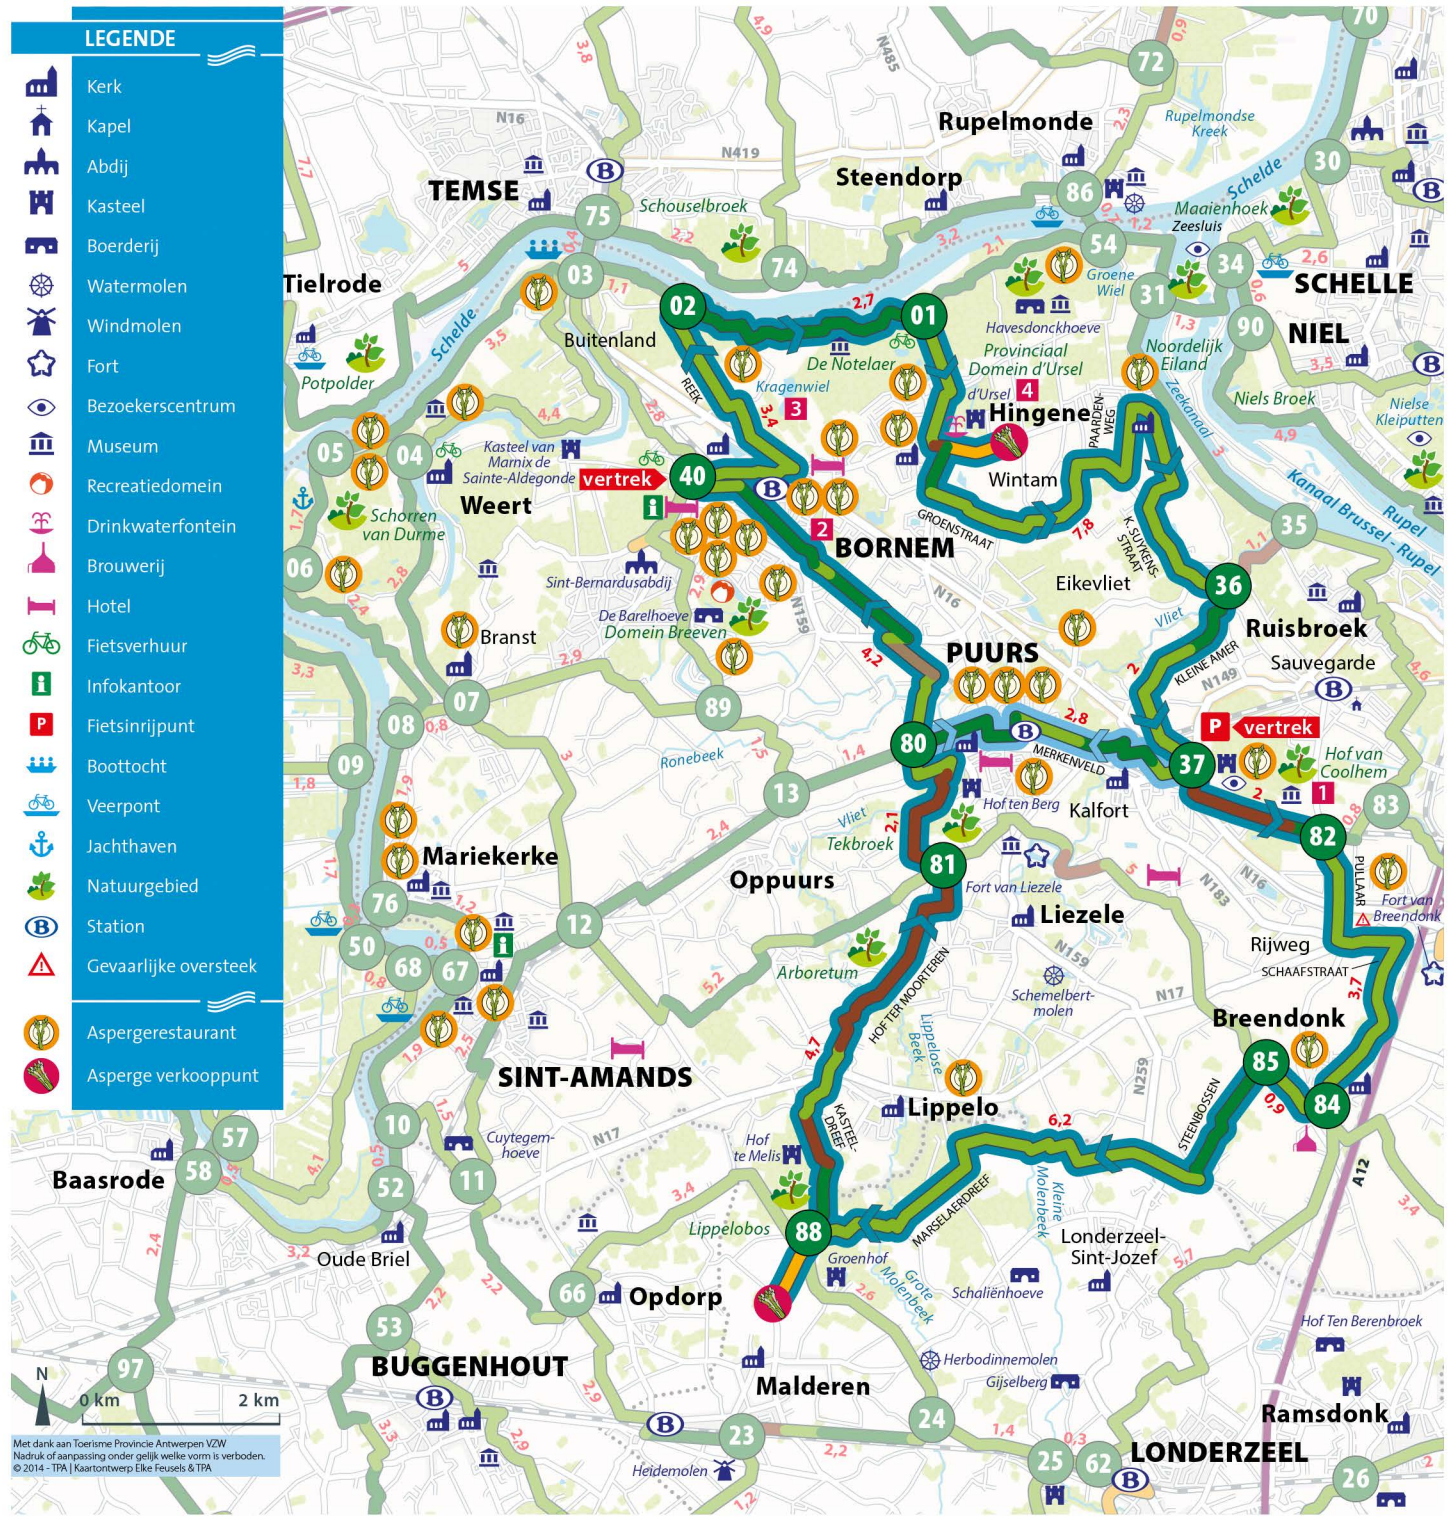

LEGENDE

- Kerk
- Kapel
- Abdij
- Kasteel
- Boerderij
- Watermolen
- Windmolen
- Fort
- Bezoekerscentrum
- Museum
- Recreatiedomein
- Drinkwaterfontein
- Brouwerij
- Hotel
- Fietsverhuur
- Infokantoor
- Fietsinrijpunt
- Boottocht
- Veerpont
- Jachthaven
- Natuurgebied
- Station
- Gevaarlijke overstek
- Aspergerestaurant
- Asperge verkooppunt